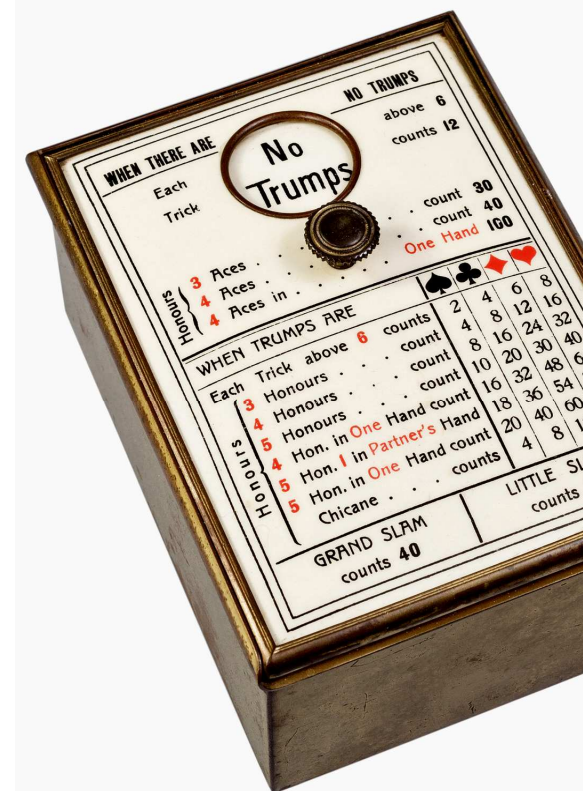

adélie bridge club

saïson 2018 ~ 2019

Club et école de bridge

téléphone : 01 53 20 04 05
site internet : adelieBridge.fr
site Boutique : boutique.adelieBridge.fr